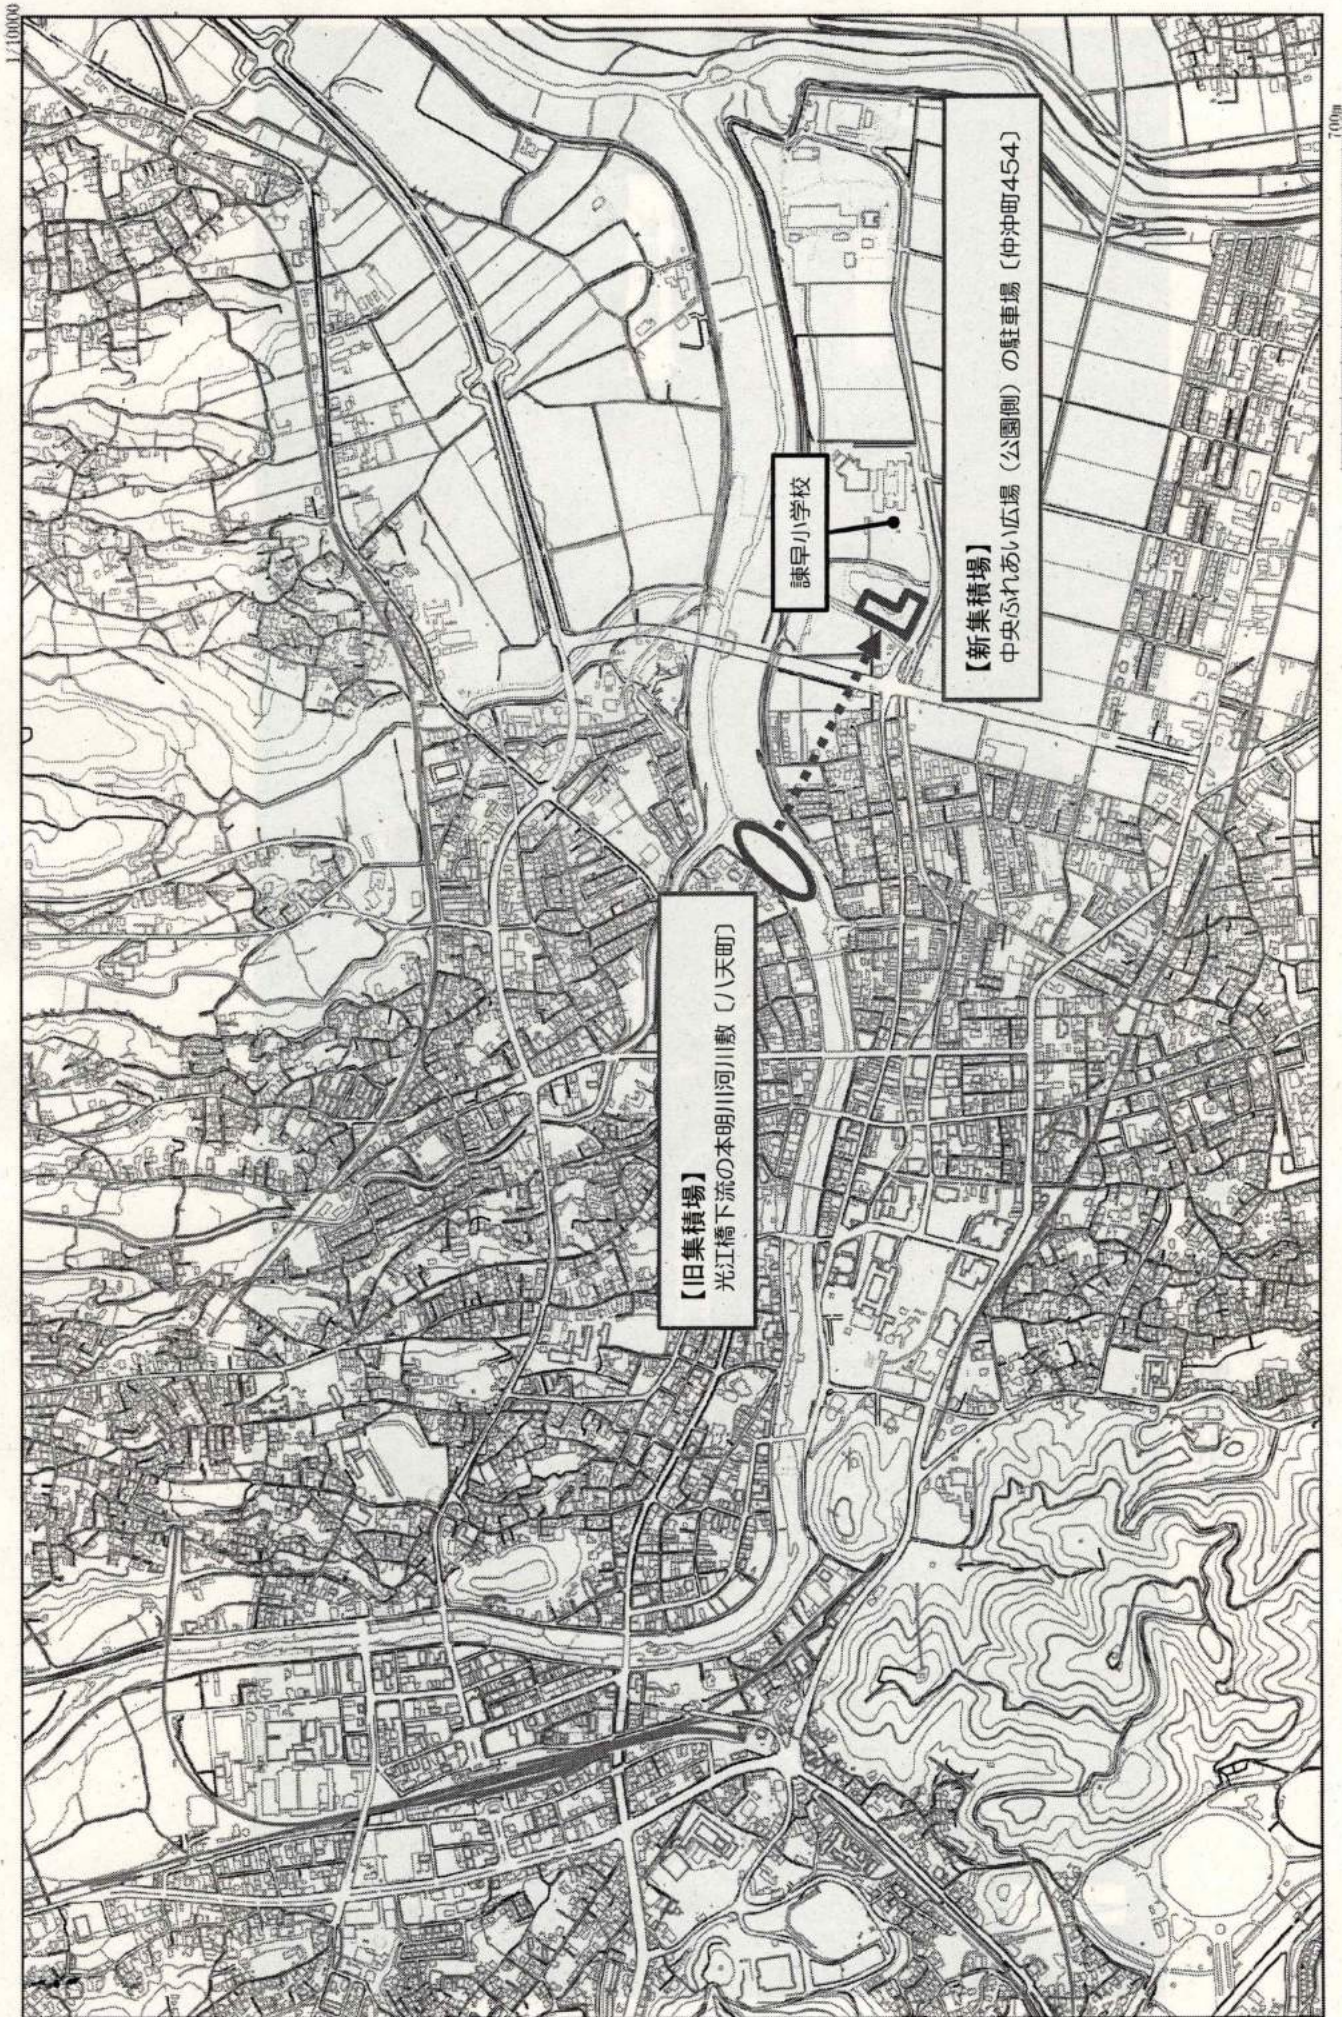

中央地区集積場位置図