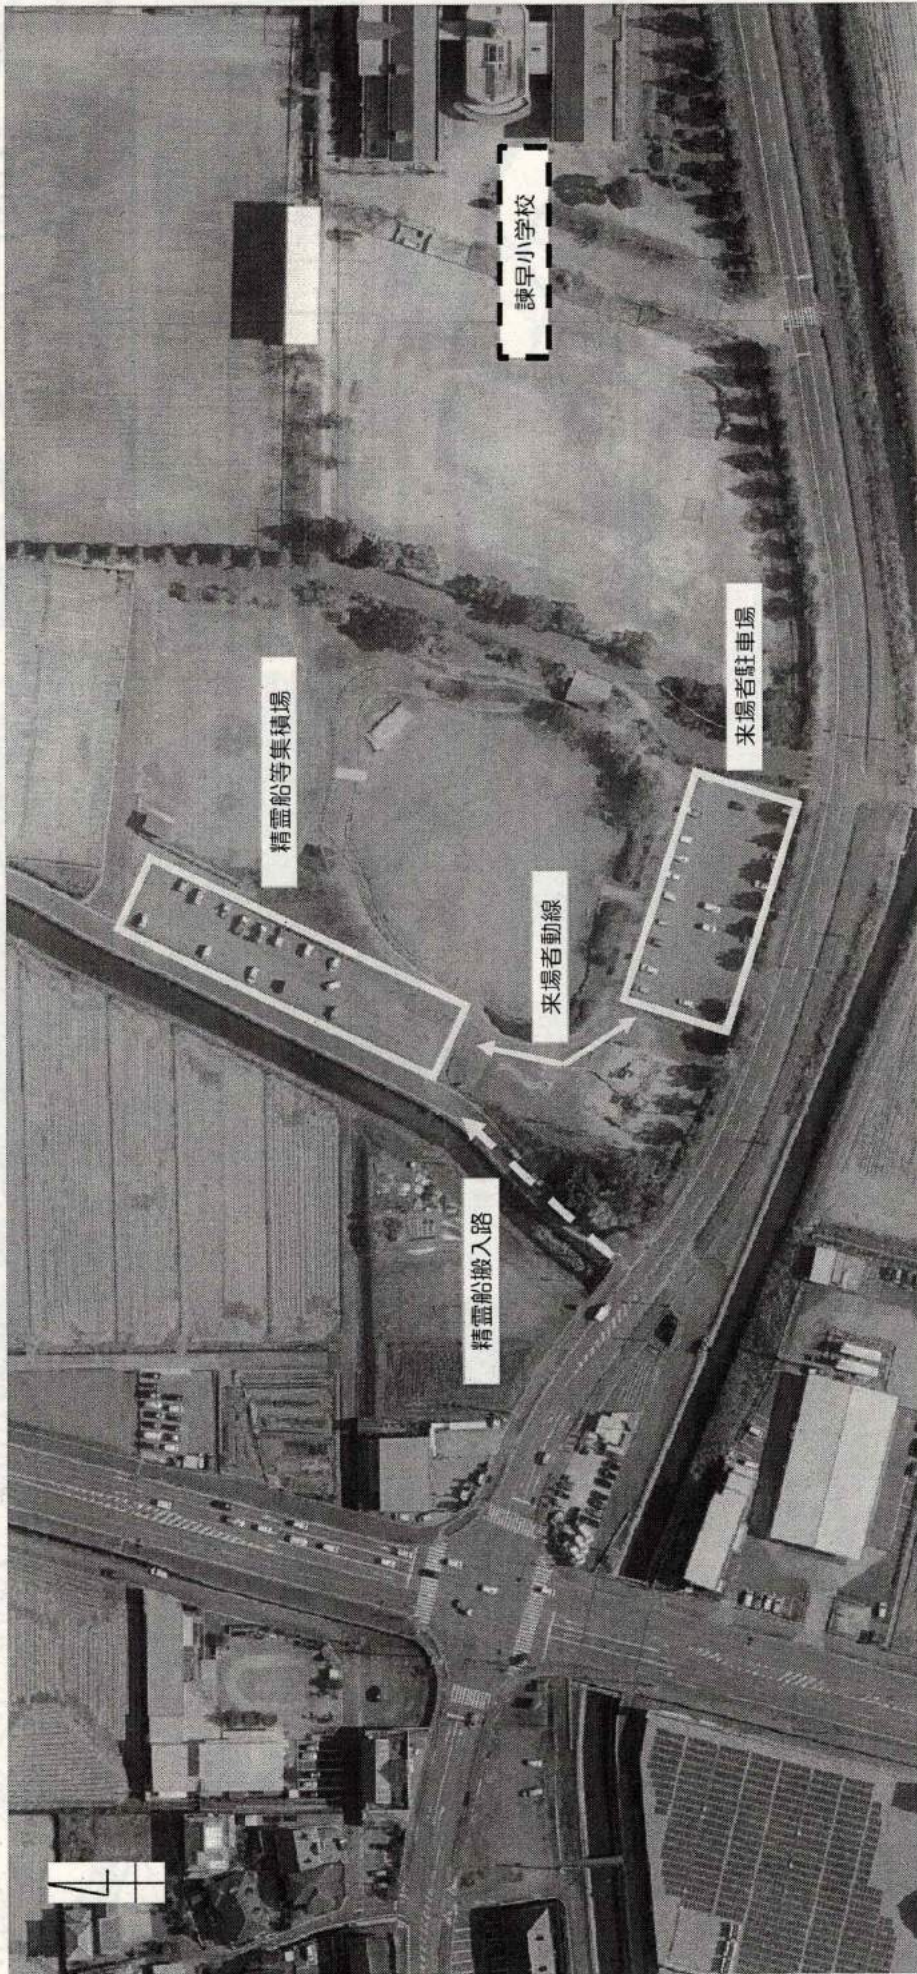

1 集積場の設置場所と持ち込み時間について

諫早地域の集積場(2箇所)の設置場所が変わります。

諫早地域については、これまで、中央地区の「光江橋下流の本明川河川敷(八天町)」と真津山・西諫早地区の「日大第2グラウンド脇の空き地(貝津町)」の2箇所に設置してきたところですが、今年度から下記のとおり変更いたします。

(1) 中央地区の光江橋下流の本明川河川敷〔八天町〕について

→ **中央ふれあい広場(公園側)の駐車場(仲沖町454)に変わります。**

※なお、8月15日当日は、集積場前の道路(市道天満仲沖線の一部)について、19時から21時の間、交通規制(一方通行)が予定されています。

※地図等は3ページから5ページをご覧ください。

(2) 真津山・西諫早地区の日大第2グラウンド脇の空き地〔貝津町〕について

→ **諫早市第1野球場前の駐車場(久山町2014-16)に変わります。**

※地図等は6ページから7ページをご覧ください。

精霊流しに関するホームページはこちらから→

【問い合わせ先】

諫早市役所福祉総務課(22-1500)、多良見支所地域総務課(43-1111)
高来支所地域総務課(32-2111)、小長井支所地域総務課(34-2111)

中央地区集積場位置図

中央地区 新集積場（中央ふれあい広場駐車場）レイアウト

中央ふれあい広場前道路の交通規制について（令和2年8月15日 19時～21時）

【交通規制について】

- ・8月15日（土）の19時から21時の間、●—●の区間において交通規制（一方通行 ※精霊船は除く。）が予定されています。
- ・そのため、その時間帯に車で来場される際は、—●—●のルートで来場ください。