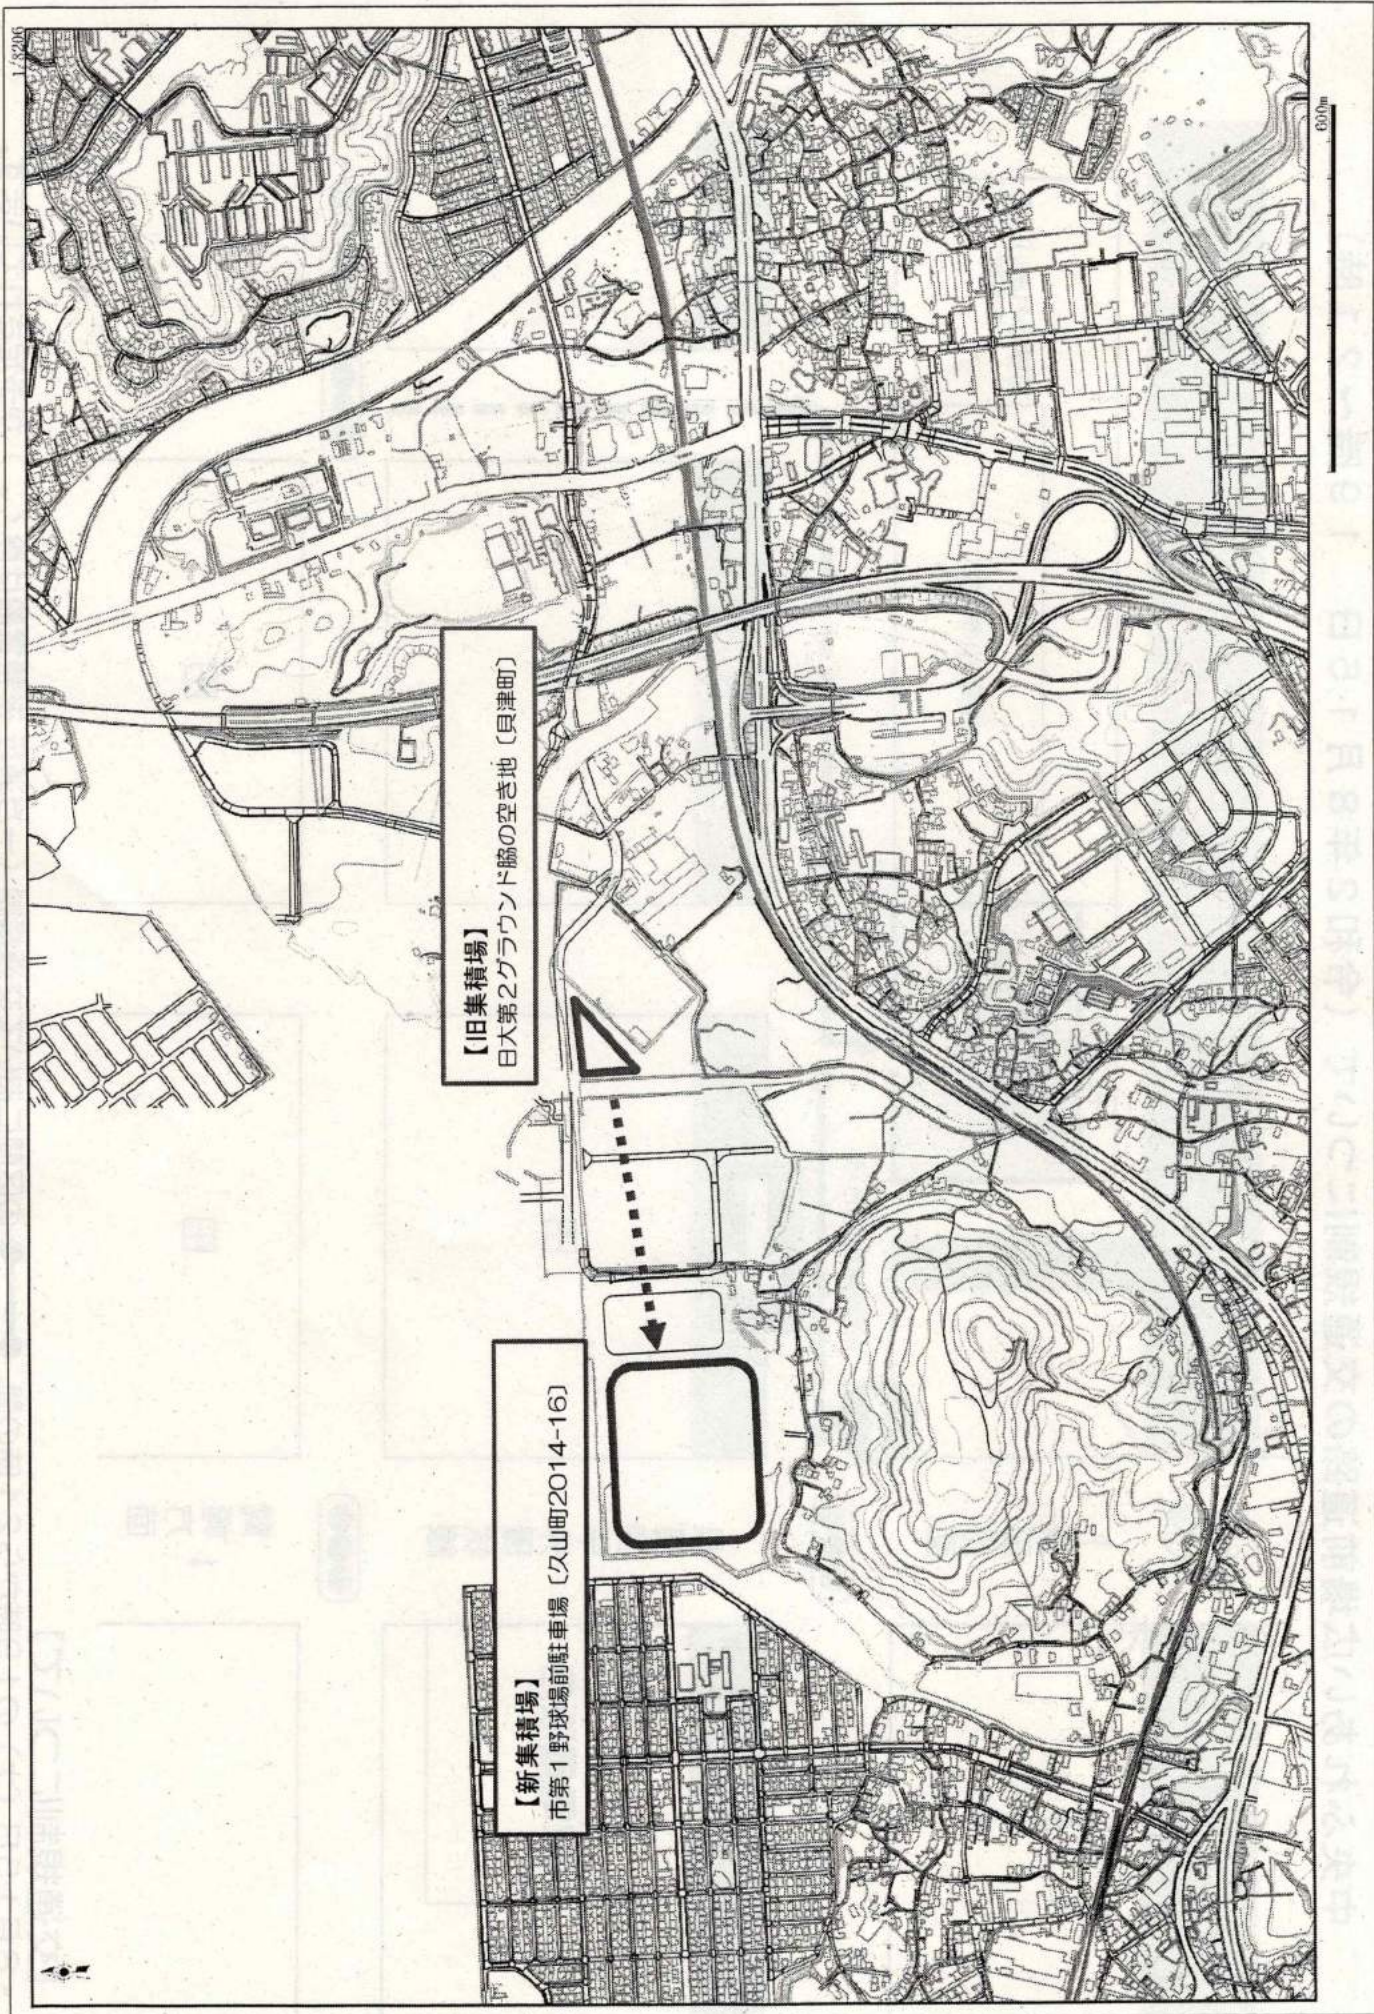

真津山・西諫早地区集積場位置図