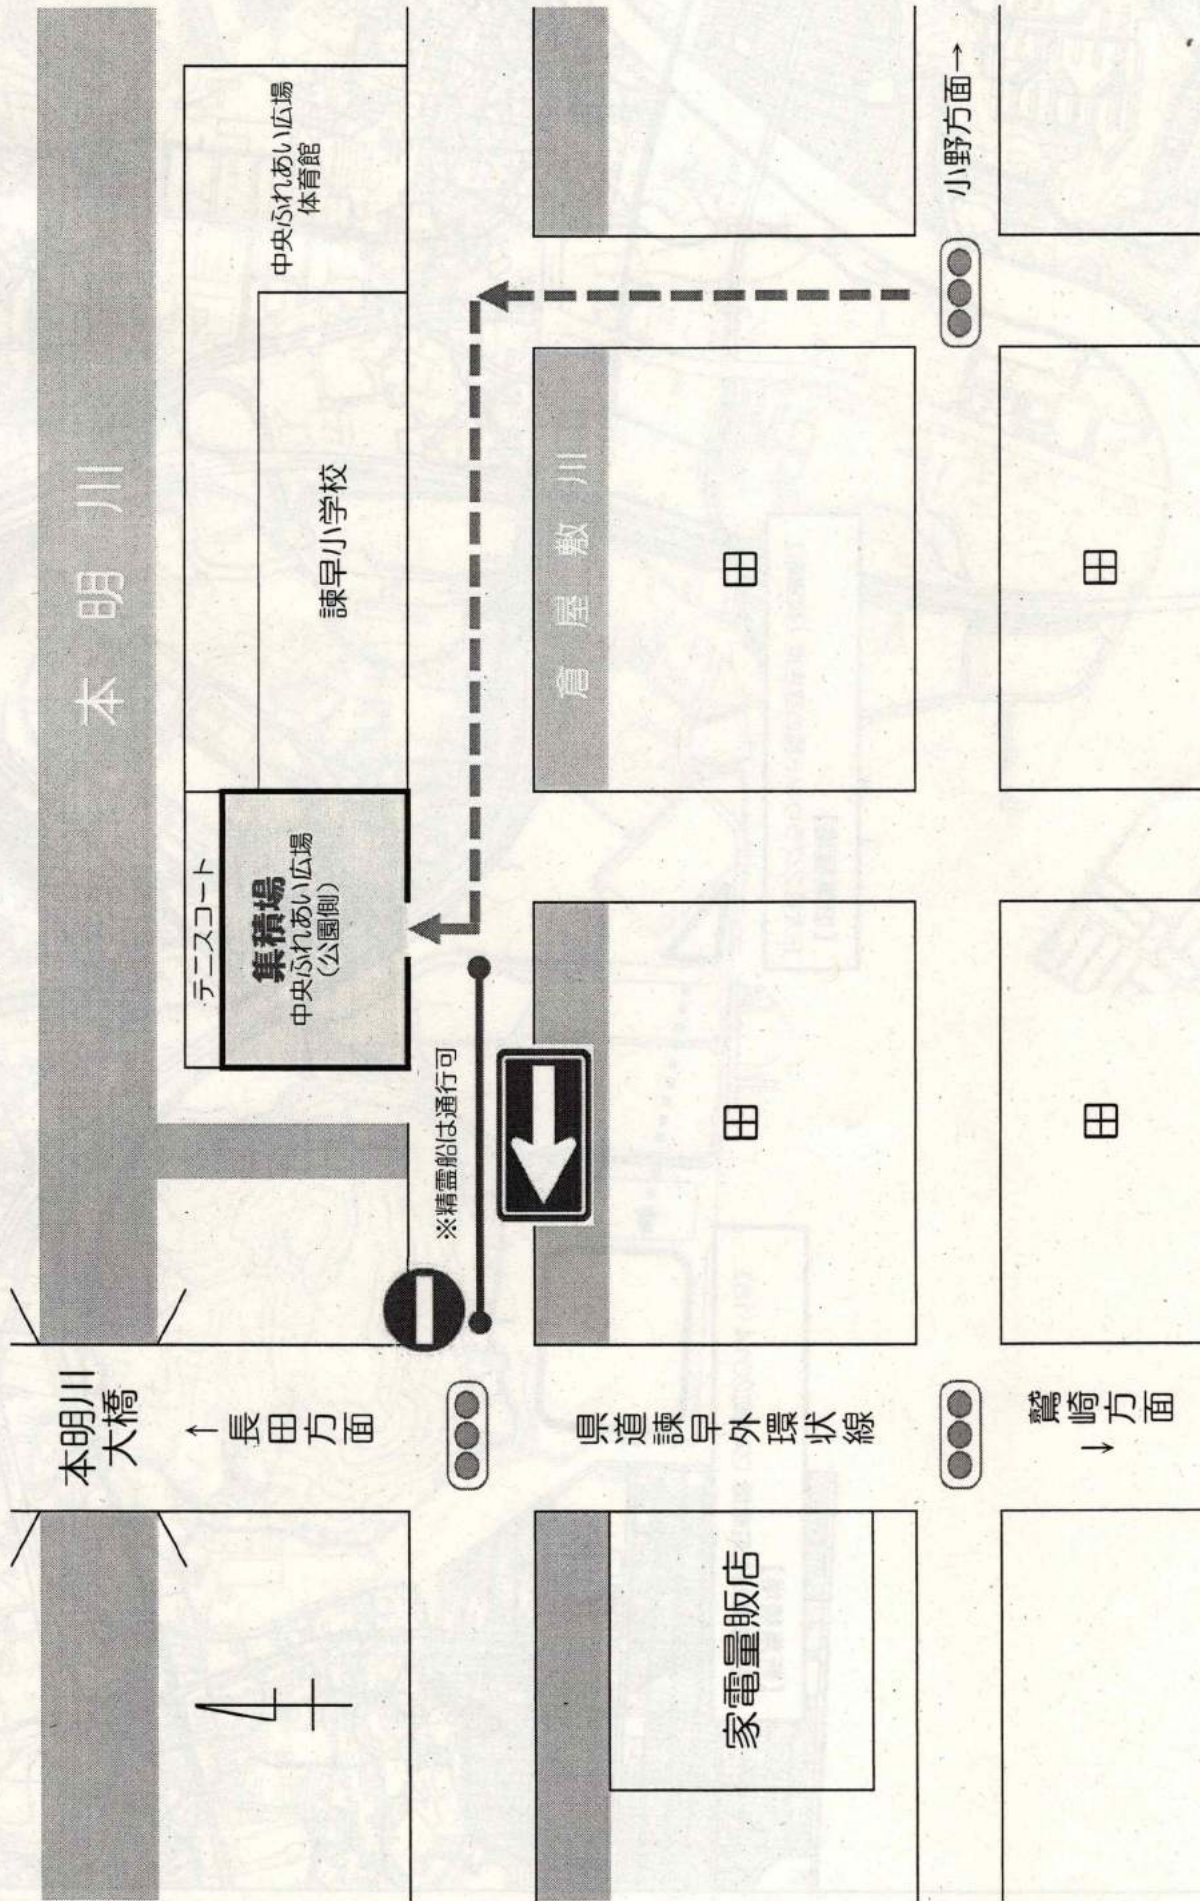

1 集積場の設置場所と持ち込み時間について

諫早地域の集積場(2箇所)の設置場所が変わります。

諫早地域については、これまで、中央地区の「光江橋下流の本明川河川敷(八天町)」と真津山・西諫早地区の「日大第2グラウンド脇の空き地(貝津町)」の2箇所に設置してきたところですが、今年度から下記のとおり変更いたします。

(1) 中央地区の光江橋下流の本明川河川敷〔八天町〕について

→ **中央ふれあい広場(公園側)の駐車場(仲沖町454)に変わります。**

※なお、8月15日当日は、集積場前の道路(市道天満仲沖線の一部)について、19時から21時の間、交通規制(一方通行)が予定されています。

※地図等は3ページから5ページをご覧ください。

(2) 真津山・西諫早地区の日大第2グラウンド脇の空き地〔貝津町〕について

→ **諫早市第1野球場前の駐車場(久山町2014-16)に変わります。**

※地図等は6ページから7ページをご覧ください。

精霊流しに関するホームページはこちらから→

【問い合わせ先】

諫早市役所福祉総務課(22-1500)、多良見支所地域総務課(43-1111)
高来支所地域総務課(32-2111)、小長井支所地域総務課(34-2111)

中央地区集積場位置図

中央地区 新集積場（中央ふれあい広場駐車場）レイアウト

中央ふれあい広場前道路の交通規制について（令和2年8月15日 19時～21時）

【交通規制について】

- ・8月15日（土）の19時から21時の間、●—●の区間において交通規制（一方通行 ※精霊船は除く。）が予定されています。
- ・そのため、その時間帯に車で来場される際は、—●—●のルートで来場ください。

真津山・西諫早地区集積場位置図

真津山・西諫早地区 新集積場（諫早市第1野球場前駐車場）レイアウト